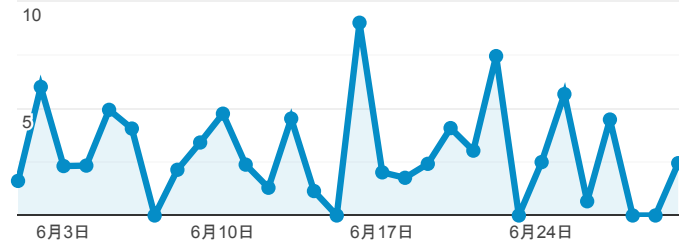

報表03_內容

2019年6月1日 - 2019年6月30日

所有使用者
100.00% 個工作階段

網頁載入平均需時 (秒)

● 平均網頁載入時間 (秒)

網頁載入平均需時 (秒)和瀏覽量 (依 網頁 分組)

網頁	平均網頁載入時間 (秒)	瀏覽量
/index_detail.aspx?srv=3&category=6	16.78	28
/index_detail_share.cshtml?id=baa8b6e127ee9c44	11.70	1
/index_detail.aspx?srv=3&category=13	9.00	13
/index_detail.aspx?srv=3&category=17	7.85	245
/index_detail_share.aspx?id=0857AE920B259F8E	6.63	2
/	4.42	4,690
/index_detail.aspx?srv=3&category=8	3.69	93
/index.aspx	3.67	103
/index_detail.aspx?srv=3&category=13&pg=3	3.27	2
/index_detail.cshtml?srv=3&category=14	3.27	146

網頁載入平均需時 (秒) (依瀏覽器分組)

瀏覽器	平均網頁載入時間 (秒)
Opera	9.71
Firefox	8.00
Safari (in-app)	3.21
Safari	2.48
Chrome	2.42
Internet Explorer	1.76

瀏覽量 (依網頁分組)

造訪和新造訪率 (依 關鍵字 分組)

關鍵字	工作階段	新工作階段百分比
(not provided)	3,134	77.15%
(not set)	2	100.00%
心得分享	1	0.00%
服務心得分享	1	100.00%
淡江服務學習心得	1	100.00%
淡江畢業證書照片	1	100.00%