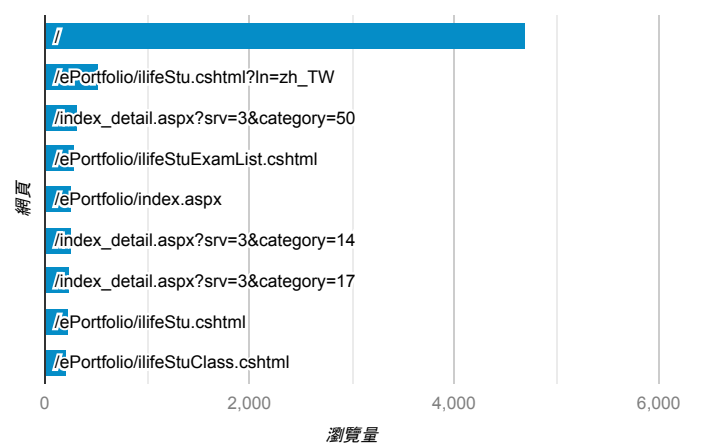

報表03_內容

2019年6月1日 - 2019年6月30日

所有使用者
100.00% 個工作階段

網頁載入平均需時 (秒)

● 平均網頁載入時間 (秒)

網頁載入平均需時 (秒)和瀏覽量 (依 網頁 分組)

網頁	平均網頁載入時間 (秒)	瀏覽量
/index_detail.aspx?srv=3&category=6	16.78	28
/index_detail_share.cshtml?id=baa8b6e127ee9c44	11.70	1
/index_detail.aspx?srv=3&category=13	9.00	13
/index_detail.aspx?srv=3&category=17	7.85	245
/index_detail_share.aspx?id=0857AE920B259F8E	6.63	2
/	4.42	4,690
/index_detail.aspx?srv=3&category=8	3.69	93
/index.aspx	3.67	103
/index_detail.aspx?srv=3&category=13&pg=3	3.27	2
/index_detail.cshtml?srv=3&category=14	3.27	146

網頁載入平均需時 (秒) (依瀏覽器分組)

瀏覽器	平均網頁載入時間 (秒)
Opera	9.71
Firefox	8.00
Safari (in-app)	3.21
Safari	2.48
Chrome	2.42
Internet Explorer	1.76

瀏覽量 (依網頁分組)

造訪和新造訪率 (依 關鍵字 分組)

關鍵字	工作階段	新工作階段百分比
(not provided)	3,134	77.15%
(not set)	2	100.00%
心得分享	1	0.00%
服務心得分享	1	100.00%
淡江服務學習心得	1	100.00%
淡江畢業證書照片	1	100.00%